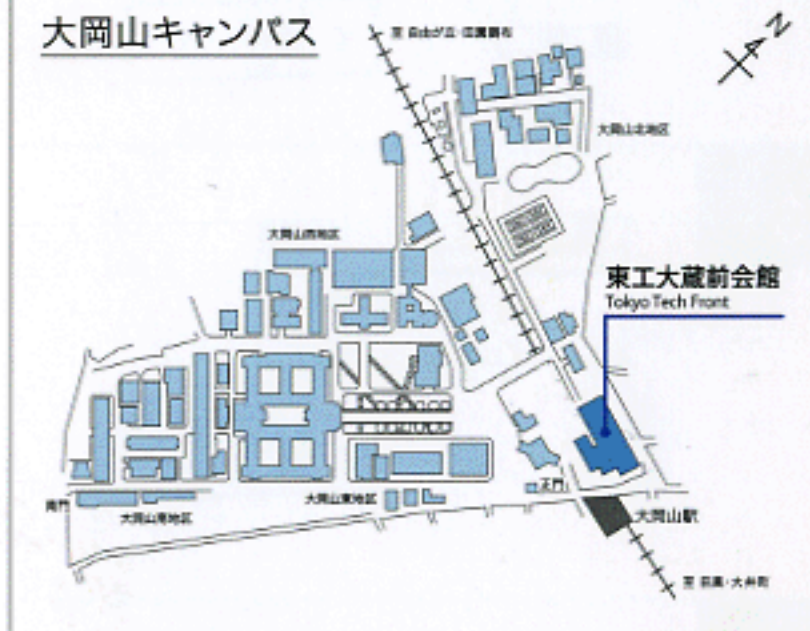

東工大蔵前会館竣工にあたって

東京工業大学は、本学の同窓会組織である(社)蔵前工業会と共同して、社会・産業界等との交流を深めることを基本とし、東工大蔵前会館を建設しました。学生、教職員、卒業生とが産学連携のために活用したり、学術上のシンポジウム、学会をはじめ、公開講座、市民講演会など幅広く開催できる建物にしております。

2011年に創立130周年を迎える東工大は、教育、研究、貢献の3本柱を中心にして、「世界最高の理工系総合大学」を目指しています。今後とも皆様のご支援により盛りたてていただきたくお願い申し上げます。

国立大学法人 東京工業大学 学長 伊賀 健一

東工大蔵前会館竣工にあたって

東工大蔵前会館は、母校の表玄関のみならず大岡山駅前のランドマークにふさわしい立派な拠点として、多くの皆様が集い交流し、新たな刺激を受けて創造へと向かう場であります。

(社)蔵前工業会はここを新拠点として、母校との連携により「同窓力」を活かした有益な活動を鋭意進めていきたいと考えております。

今後も皆様との絆を大事に育てながら、「世界最高の理工系総合大学」を目指す母校と足並みを揃えて東工大同窓ネットワークの充実を図ってまいります。

社団法人 蔵前工業会 理事長 庄山 悦彦

MAP

- ●大岡山キャンパス 東京急行大井町線・目黒線 (大岡山駅下車徒歩1分)
- ●すすかけ台キャンパス 東京急行田園都市線 (すすかけ台駅下車徒歩5分)
- ●田町キャンパス JR山手線・京浜東北線 (田町駅下車徒歩2分)

大岡山キャンパス

東工大蔵前会館

Tokyo Tech Front

この会館は、国立大学法人東京工業大学と社団法人蔵前工業会との共同事業として夫々同額の出資により建設された。東京工業大学(東工大)は、1881年(明治14年)蔵前の地に設立された東京職工学校を前身としており、蔵前工業会は東工大の卒業生を主な構成員とする同窓会組織であり、その名は「蔵前」に由来する。一世紀を超えて多くの有為の人々を輩出して、我が国の科学技術発展に寄与してきた伝統を誇りとし、ここが教職員・学生・卒業生が一体となって交流・連携を深めると共に、創造的教育と研究の社会に開かれた場になることを期待する。