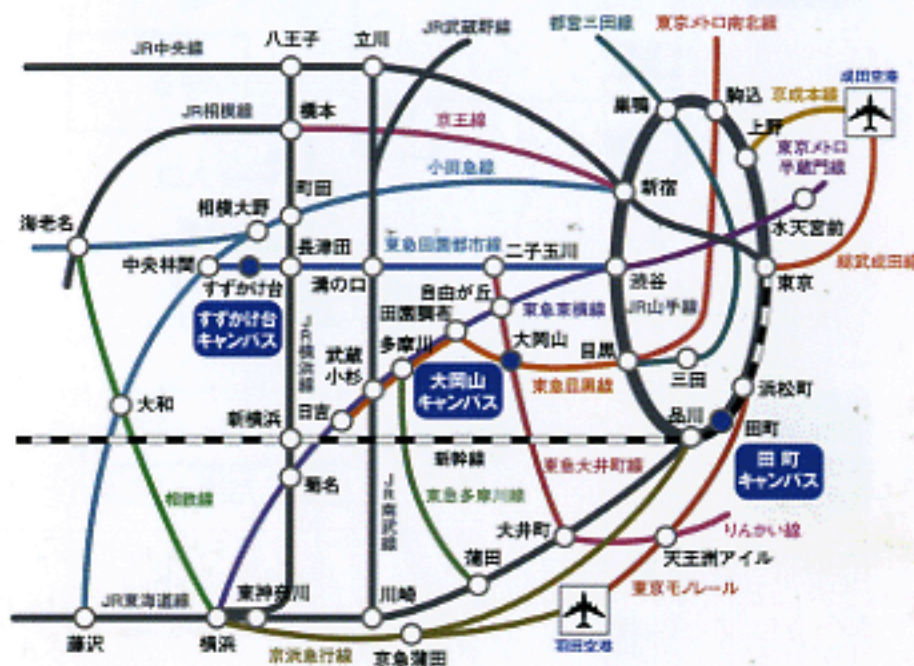

国立大学法人 東京工業大学 学長 伊賀 健一

東工大蔵前会館竣工にあたって

東工大蔵前会館は、母校の表玄関のみならず大岡山駅前のランドマークにふさわしい立派な拠点として、多くの皆様が集い交流し、新たな刺激を受けて創造へと向かう場であります。

(社)蔵前工業会はここを新拠点として、母校との連携により「同窓力」を活かした有益な活動を鋭意進めていきたいと考えております。

今後も皆様との絆を大事に育てながら、「世界最高の理工系総合大学」を目指す母校と足並みを揃えて東工大同窓ネットワークの充実を図ってまいります。

社団法人 蔵前工業会 理事長 庄山 悦彦

MAP

- 大岡山キャンパス 東京急行大井町線・目黒線 (大岡山駅下車徒歩1分)
- すすかけ台キャンパス 東京急行田園都市線 (すすかけ台駅下車徒歩5分)
- 田町キャンパス JR山手線・京浜東北線 (田町駅下車徒歩2分)

東工大蔵前会館

Tokyo Tech Front

この会館は、国立大学法人東京工業大学と社団法人蔵前工業会との共同事業として夫々同額の出資により建設された。東京工業大学(東工大)は、1881年(明治14年)蔵前の地に設立された東京職工学校を前身としており、蔵前工業会は東工大の卒業生を主な構成員とする同窓会組織であり、その名は「蔵前」に由来する。一世紀を超えて多くの有為の人々を輩出して、我が国の科学技術発展に寄与してきた伝統を誇りとし、ここが教職員・学生・卒業生が一体となって交流・連携を深めると共に、創造的教育と研究の社会に開かれた場になることを期待する。