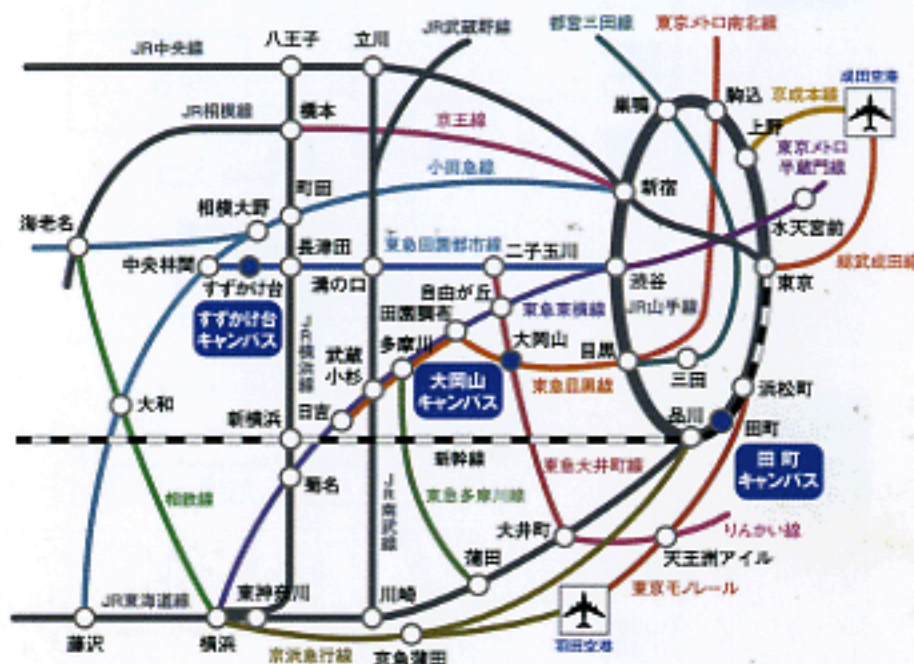

## 東工大蔵前会館竣工にあたって

東工大蔵前会館は、母校の表玄関のみならず大岡山駅前のランドマークにふさわしい立派な拠点として、多くの皆様が集い交流し、新たな刺激を受けて創造へと向かう場であります。

(社)蔵前工業会はここを新拠点として、母校との連携により「同窓力」を活かした有益な活動を鋭意進めていきたいと考えております。

今後も皆様との絆を大事に育てながら、「世界最高の理工系総合大学」を目指す母校と足並みを揃えて東工大同窓ネットワークの充実を図ってまいります。

### MAP

- 大岡山キャンパス 東京急行大井町線・目黒線 (大岡山駅下車徒歩1分)
- すすかけ台キャンパス 東京急行田園都市線 (すすかけ台駅下車徒歩5分)
- 田町キャンパス JR山手線・京浜東北線 (田町駅下車徒歩2分)