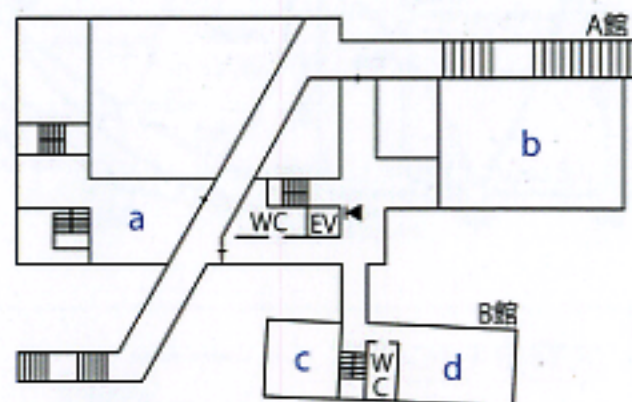

- a: アートメディアルーム
  Art Media Room
- b: レストラン
  ロイヤルブルー精養軒
  Restaurant Royal Blue Seiyoken
- c: 小会議室
  Conference Room S
- d: 大会議室
  Conference Room L

3F