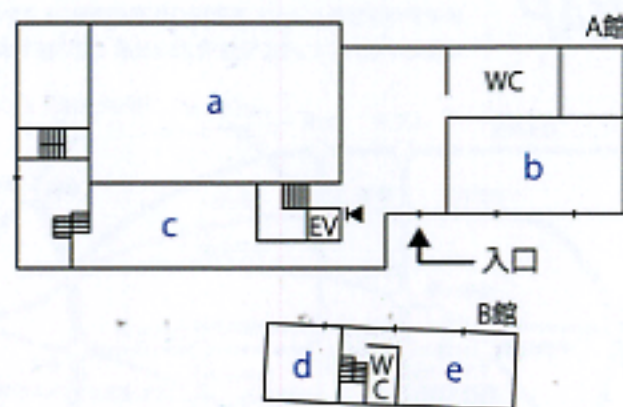

- a: くらまえホール
  Kuramae Hall
- b: ロイヤルブルーホール
  Royal Blue Hall
- c: ギャラリー
  Gallery
- d: インフォメーション
  Information
- e: エクセルシオールカフェ
  EXCELSIOR CAFE

2F