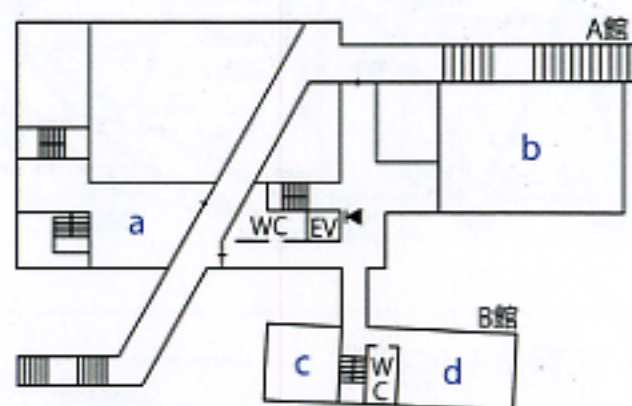

- a: アートメディアルーム
  Art Media Room
- b: レストラン
  ロイヤルブルー精養軒
  Restaurant Royal Blue Seiyoken
- c: 小会議室
  Conference Room S
- d: 大会議室
  Conference Room L

3F